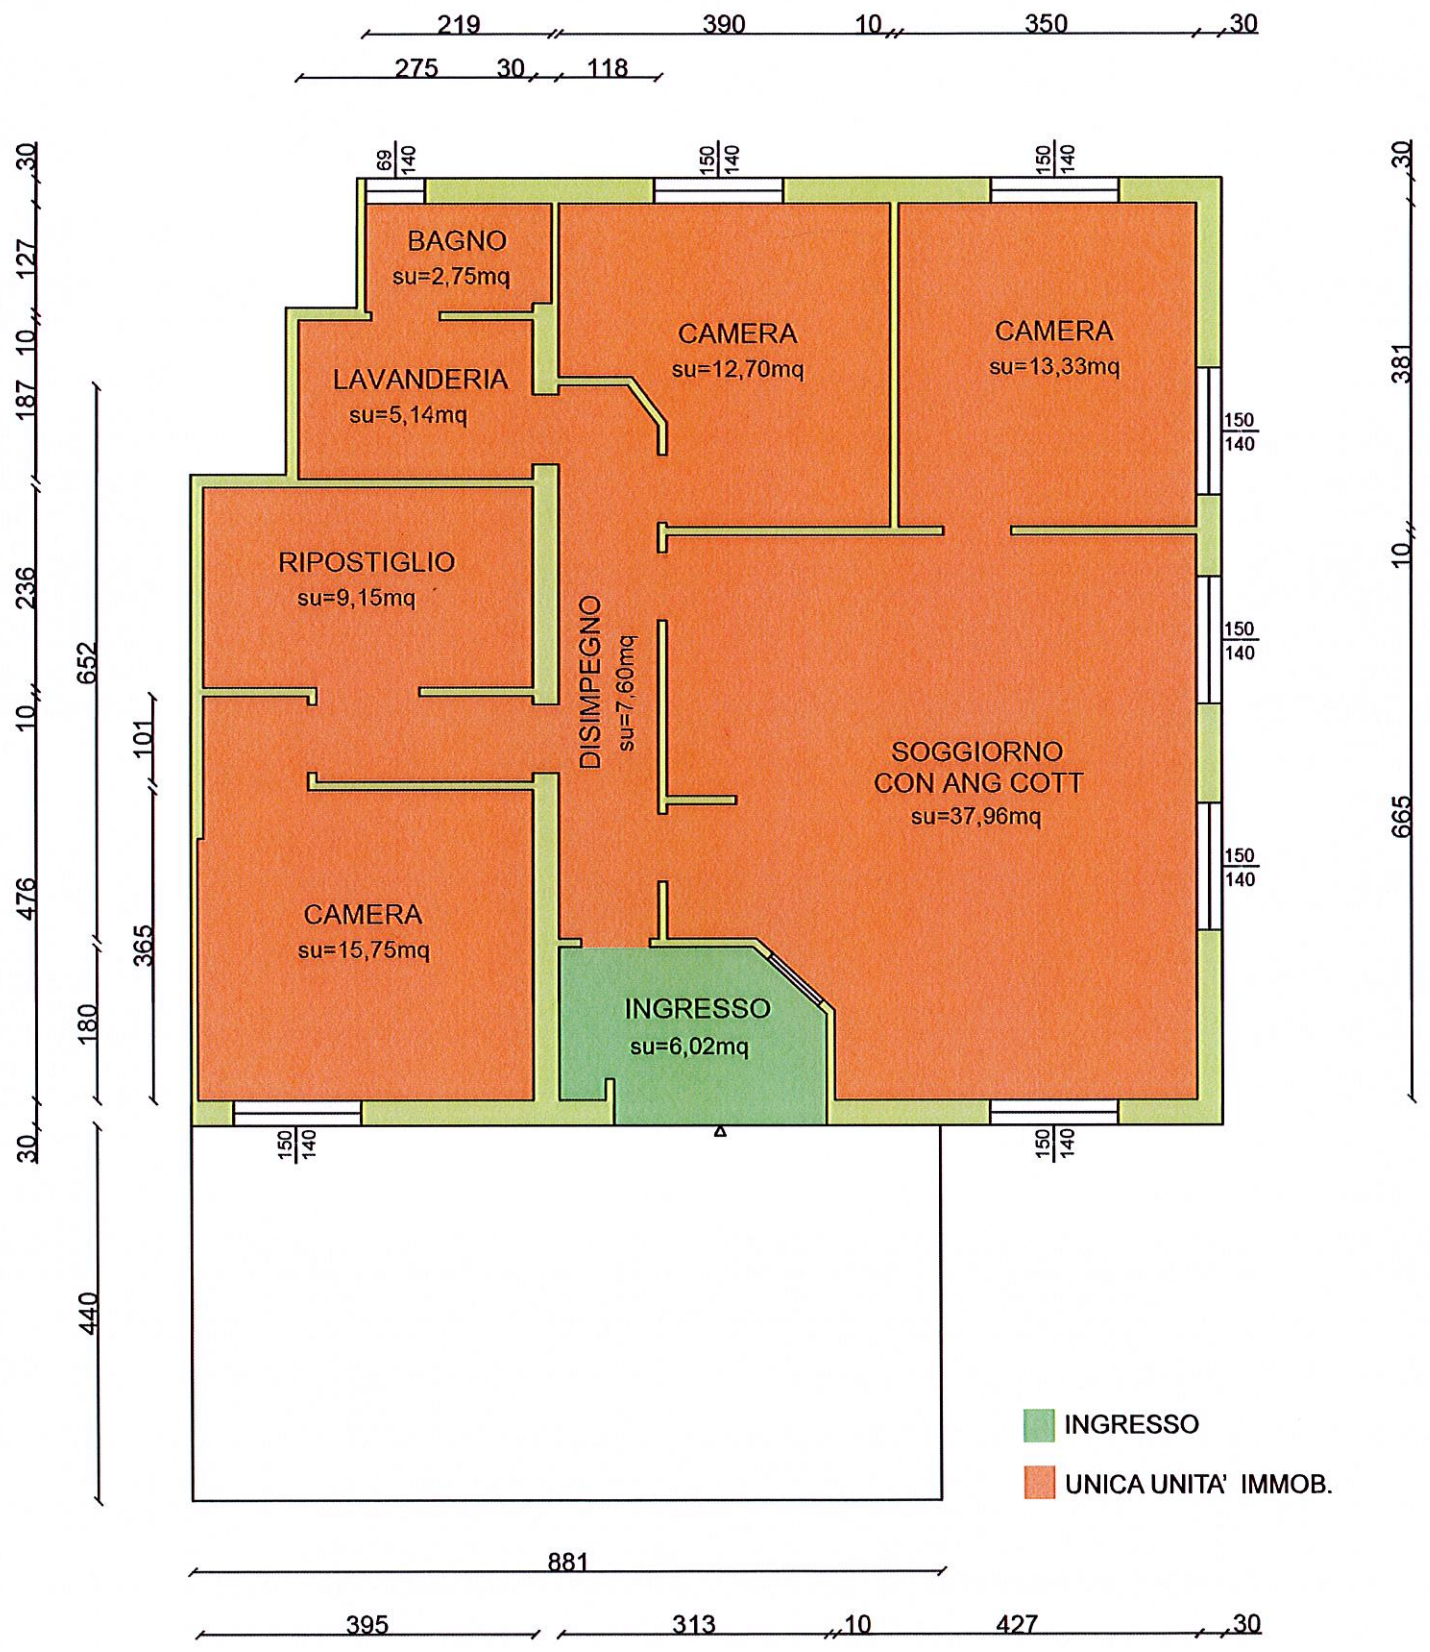

# VIA JACOPO DI PAOLO 43/A

## PIANO TERRA H = 2.95m

### QUARTA PROPOSTA

INGRESSO  
 UNICA UNITA' IMMOB.